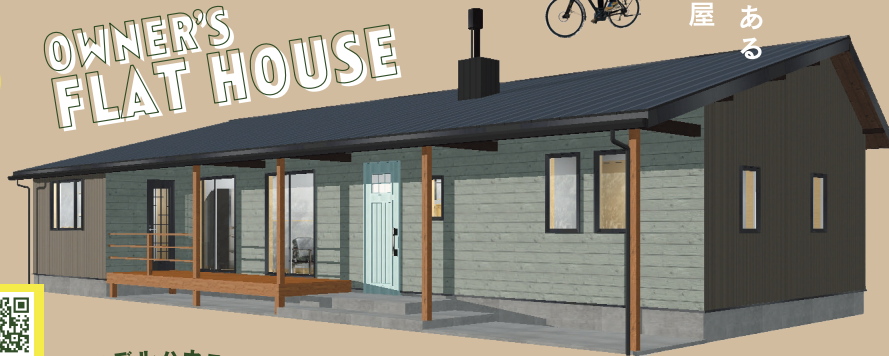

FUN'S HIKE TIMES

FUN'Sオーナーの家
完成見学会開催!

DAY **3/2** SAT **10** SUN

TIME 10:00 am ~ 5:00 pm

- ・ 広々とした 37 坪の平屋
- ・ 寒い日でも心地よい暖かさをもたらす薪ストーブ
- ・ アンダーストッカーとロフトのあるユニークなリビング
- ・ 無垢の木と造作家具の贅沢なデザイン

中津川市
福岡

OWNER'S
FLAT HOUSE

快適さと
遊び心のある
37坪の平屋

見学会のご予約 TEL.0573-64-8566

TAJIMI
MODEL
HOUSE

スキップフロア×
アウトドアガレージのある家

期間：2/17 sat -25 sun

多治見市
モデルハウス
公開中!

2つのモデルハウスを体験!

NAKATSUGAWA
MODEL
HOUSE

ロフト×
スキップフロアの家

期間：2/3 sat -12 mon

中津川市
モデルハウス
公開中!

HOUSE IS FUN,
LIFE IS FUN

FUN'S Life

人生を愉しもう。
ファンズライフ

www.fun-s-life.jp

建設業許可番号 / 岐阜県知事 般-5第700618号